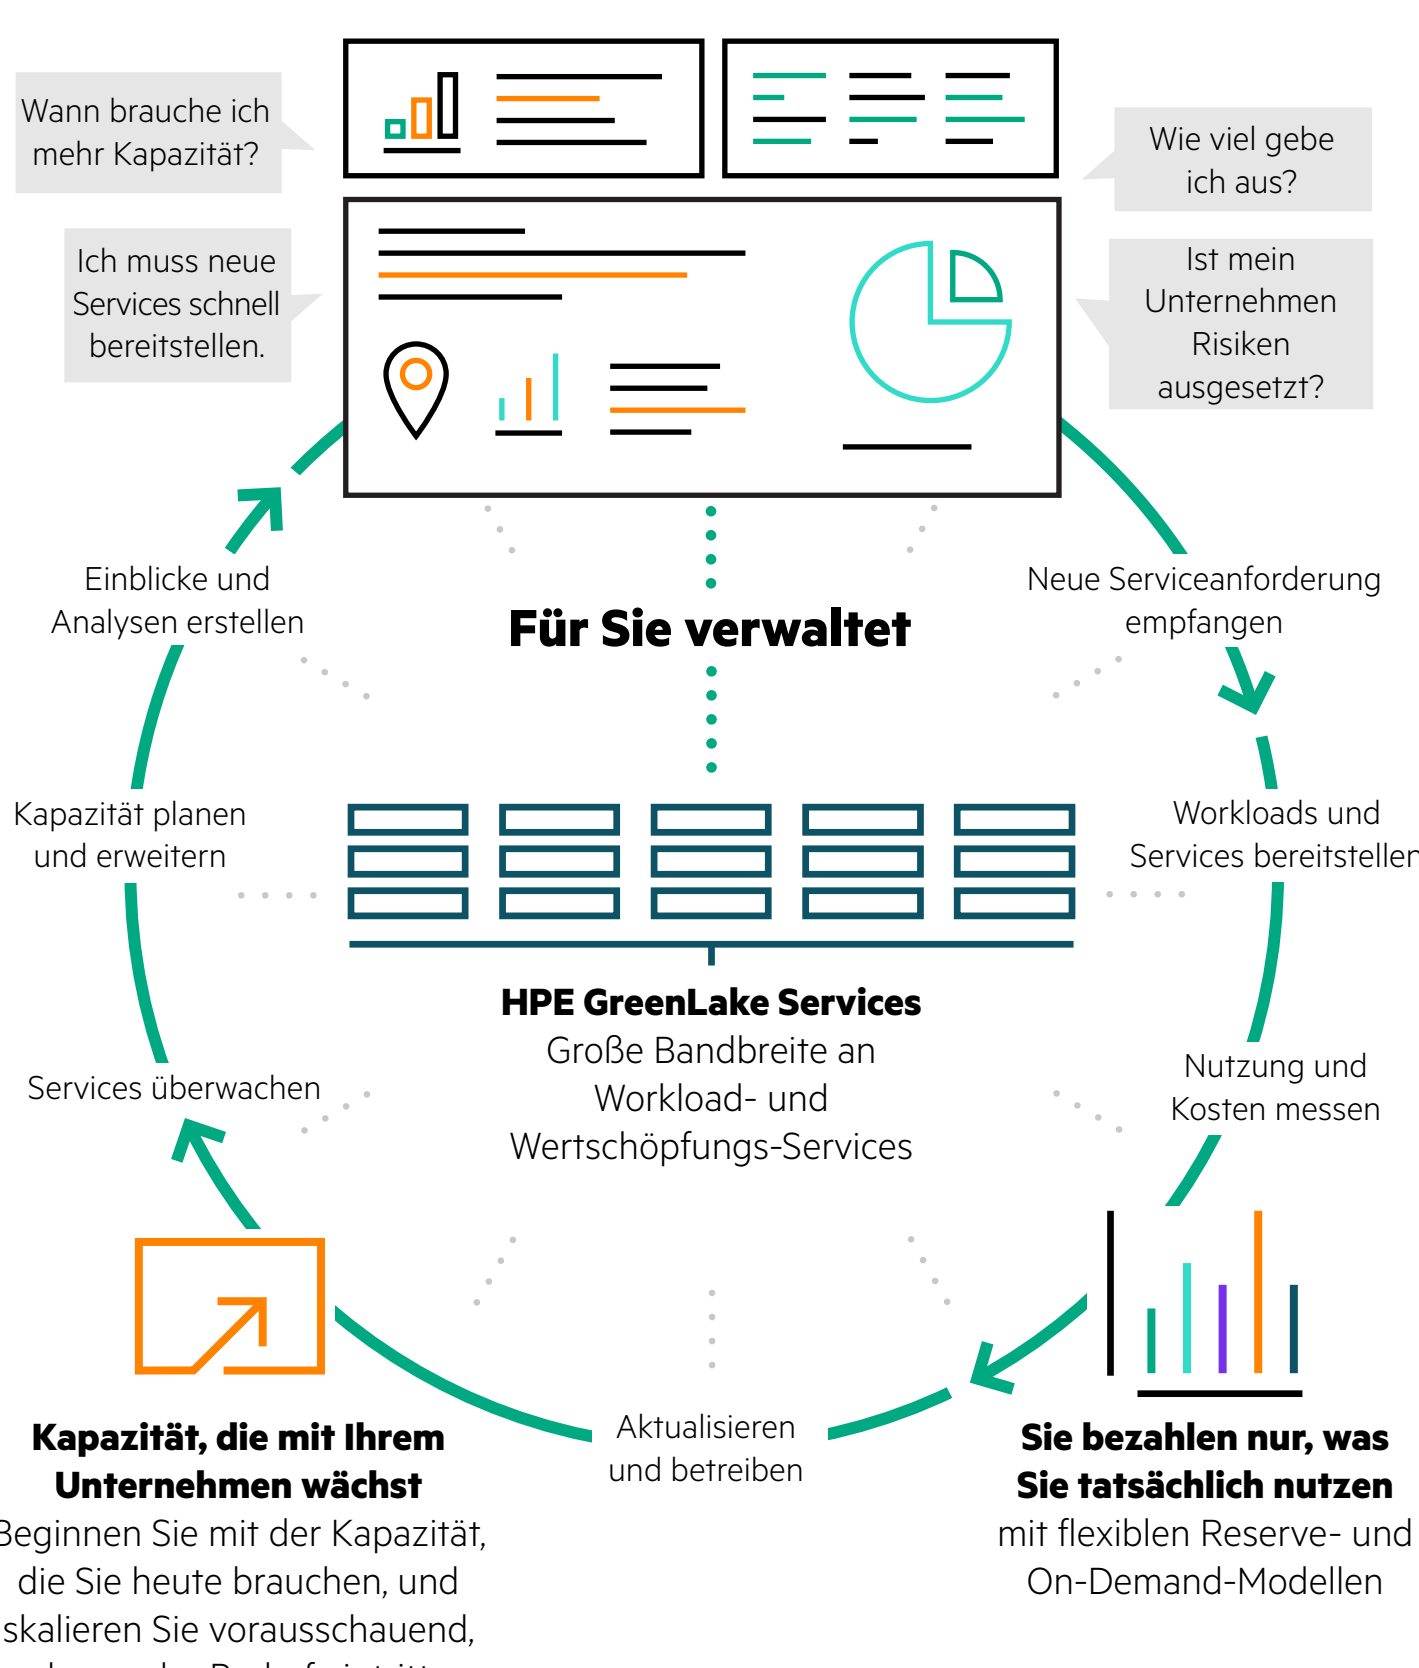

### LOS GEHT'S ...

Start innerhalb von Minuten nach Herstellen der Netzwerkverbindung

### Vereinfachte IT für Benutzer

Genießen Sie einfaches Hinzufügen und Verwalten von Services dank eines zentralen Point-and-Click-Portals

Gewinnen Sie tiefere Einblicke, um besser in Ihrer hybriden Umgebung agieren zu können

### HPE GreenLake Central

Einheitliche Bedienung und Ansicht lokal und in der Cloud

**Mit HPE GreenLake können Sie Kapital freisetzen, die betriebliche und finanzielle Flexibilität steigern und Mitarbeiter für wichtigere Aufgaben freistellen, um Ihre nächsten Ziele schneller zu erreichen.**